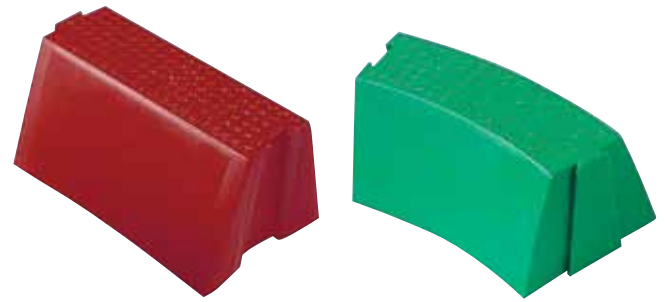

art. 9433 Clip rotante
aggancio asta/asta
*Pole pole rotatine
clip*

art. 9434 Clip rotante
aggancio asta/
cerchio piatto
nylon
*Pole flat hoop
rotatine-clip in nylon*

art. 9435 Clip rotante
aggancio asta/
cerchio o tondo pvc
*Pole tubular hoop
rotative-clip pvc*

art. 9438 Clip supporto
Clip support

art. 9551 Pavimentazione ad incastro.
Colore rosso cm 100x100x2
*Joint flooring cm 100x100x2.
Red*

art. 9556 Pavimentazione antitrauma
ad incastro con erba sintetica
cm 96x96x3
*Joint flooring with synthetic
grass cm 96x96x3*

art. 9452 Confezione da n° 10 mattoni percorso dritto
Pack of no. 10 straight course block

art. 9453 Confezione da n° 10 mattoni percorso curvo
Pack of no. 10 curved course block

art. 1752 Mini trampolino altezza fissa ø 97 x h 25 cm
Mini springboard, fixed height ø 97 x h 25 cm